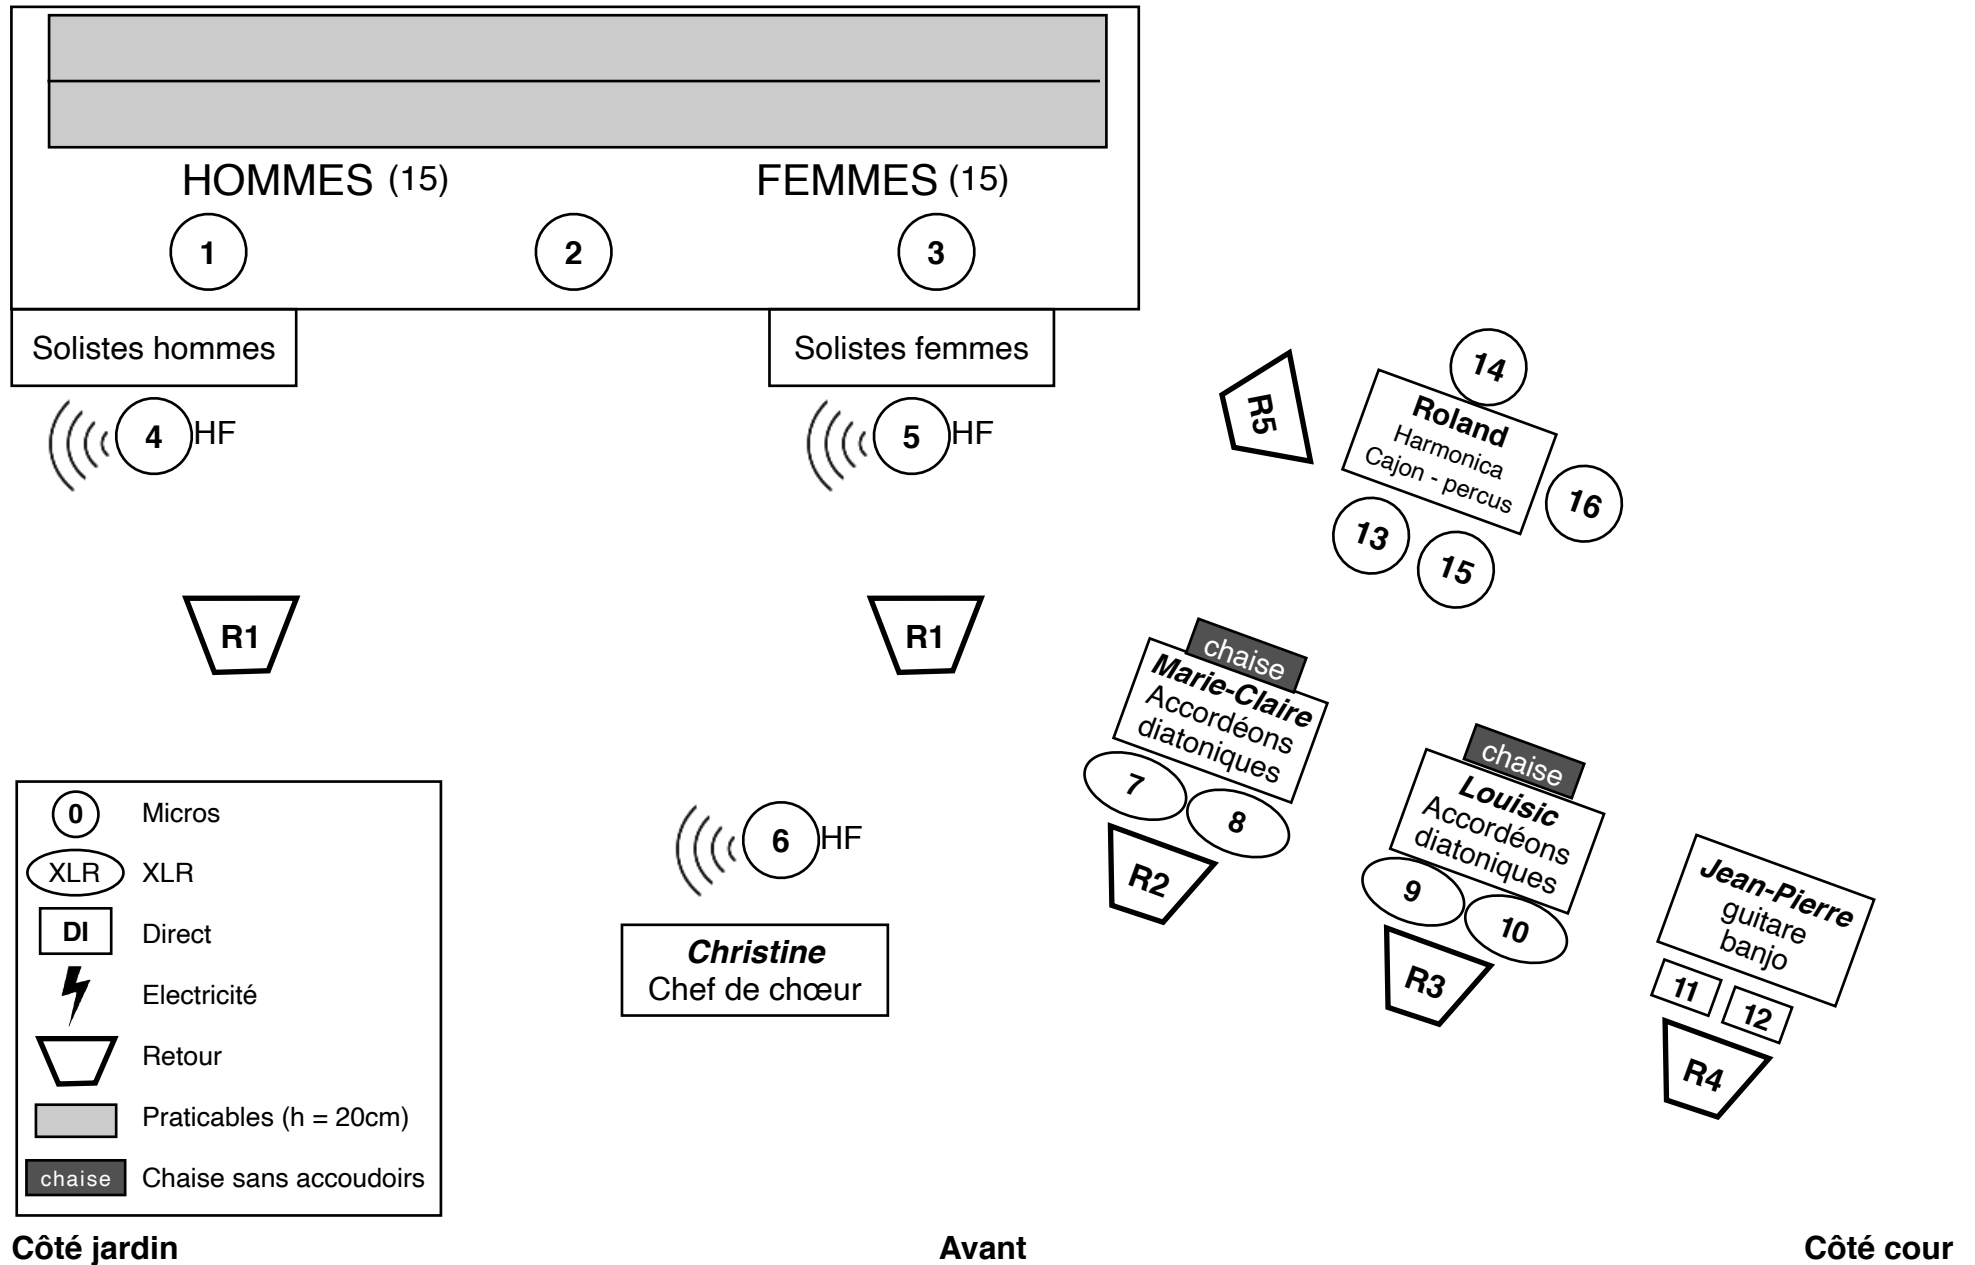

PLAN DE SCÈNE

0	Micros
XLR	XLR
DI	Direct
⚡	Electricité
⏏	Retour
▬	Praticables (h = 20cm)
chaise	Chaise sans accoudoirs